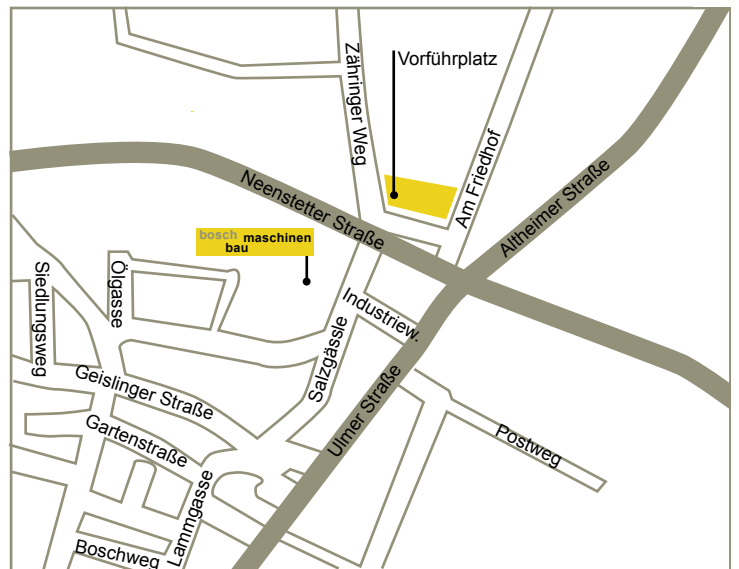

bosch maschinen bau

Gerhard Bosch

Salzgässle 9

89197 Weidenstetten

Tel: 0 73 40 / 92 92 13

Fax: 0 73 40 / 92 92 15

info@gerhard-bosch.de

www.gerhard-bosch.de