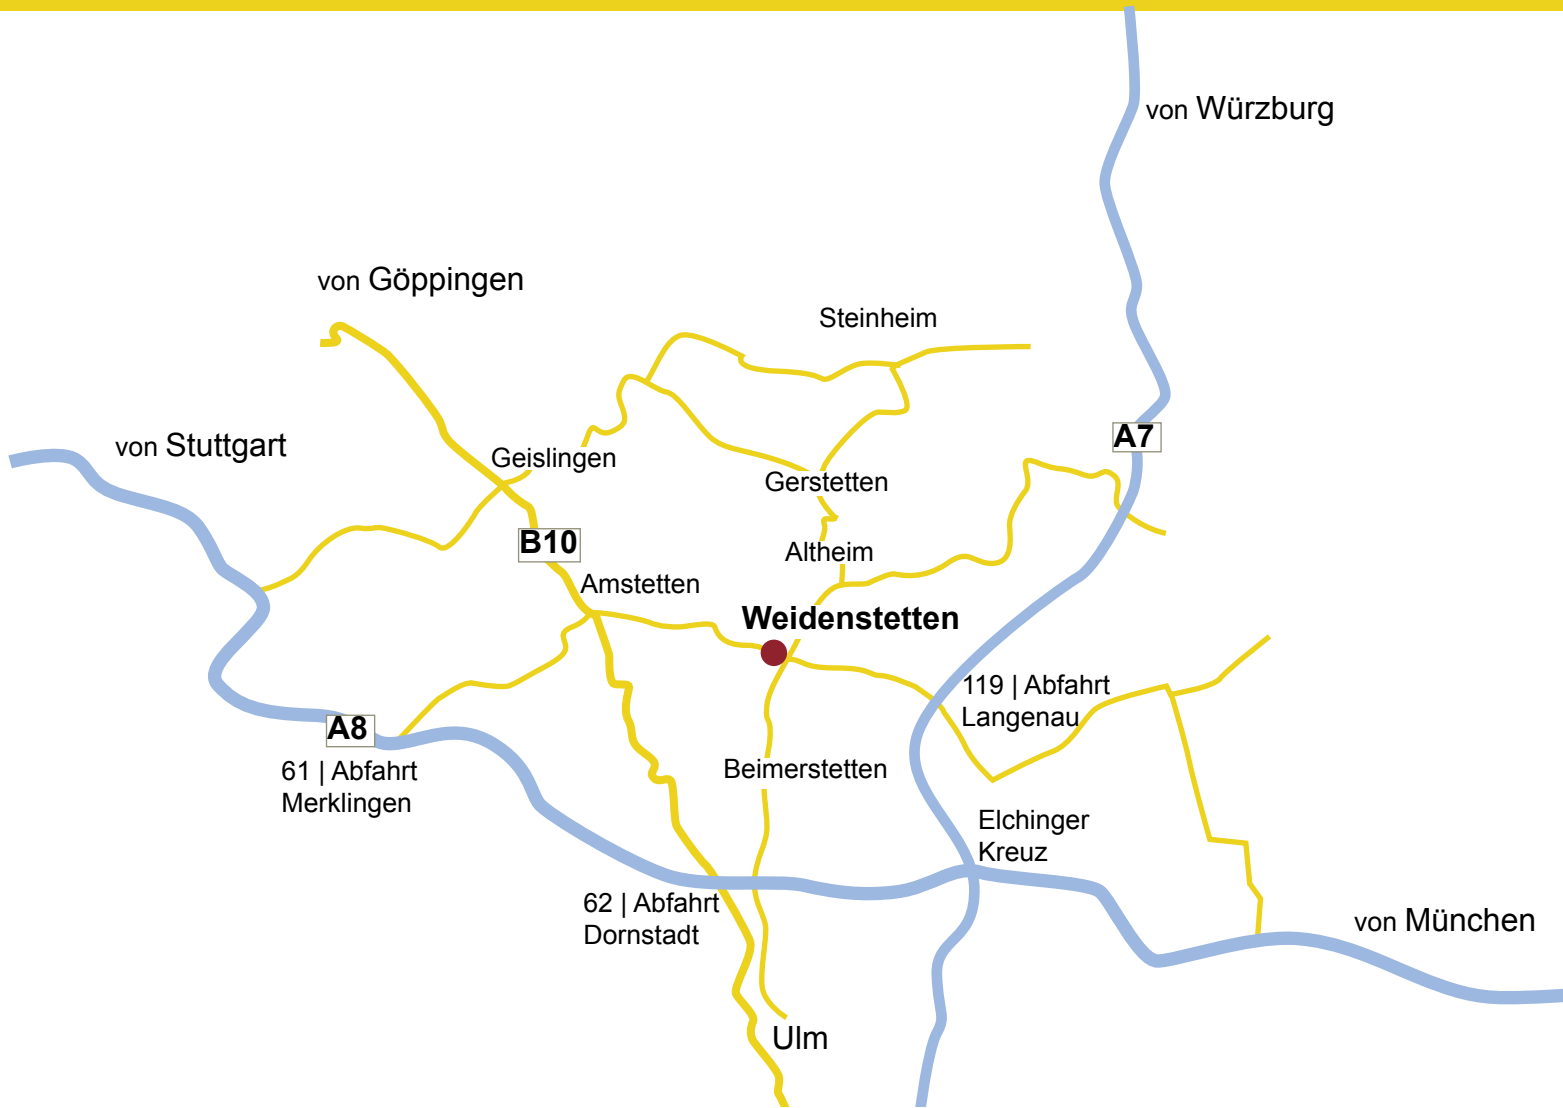

bosch maschinen bau

Gerhard Bosch

Salzgässle 9

89197 Weidenstetten

Tel: 0 73 40 / 92 92 13

Fax: 0 73 40 / 92 92 15

info@gerhard-bosch.de

www.gerhard-bosch.de